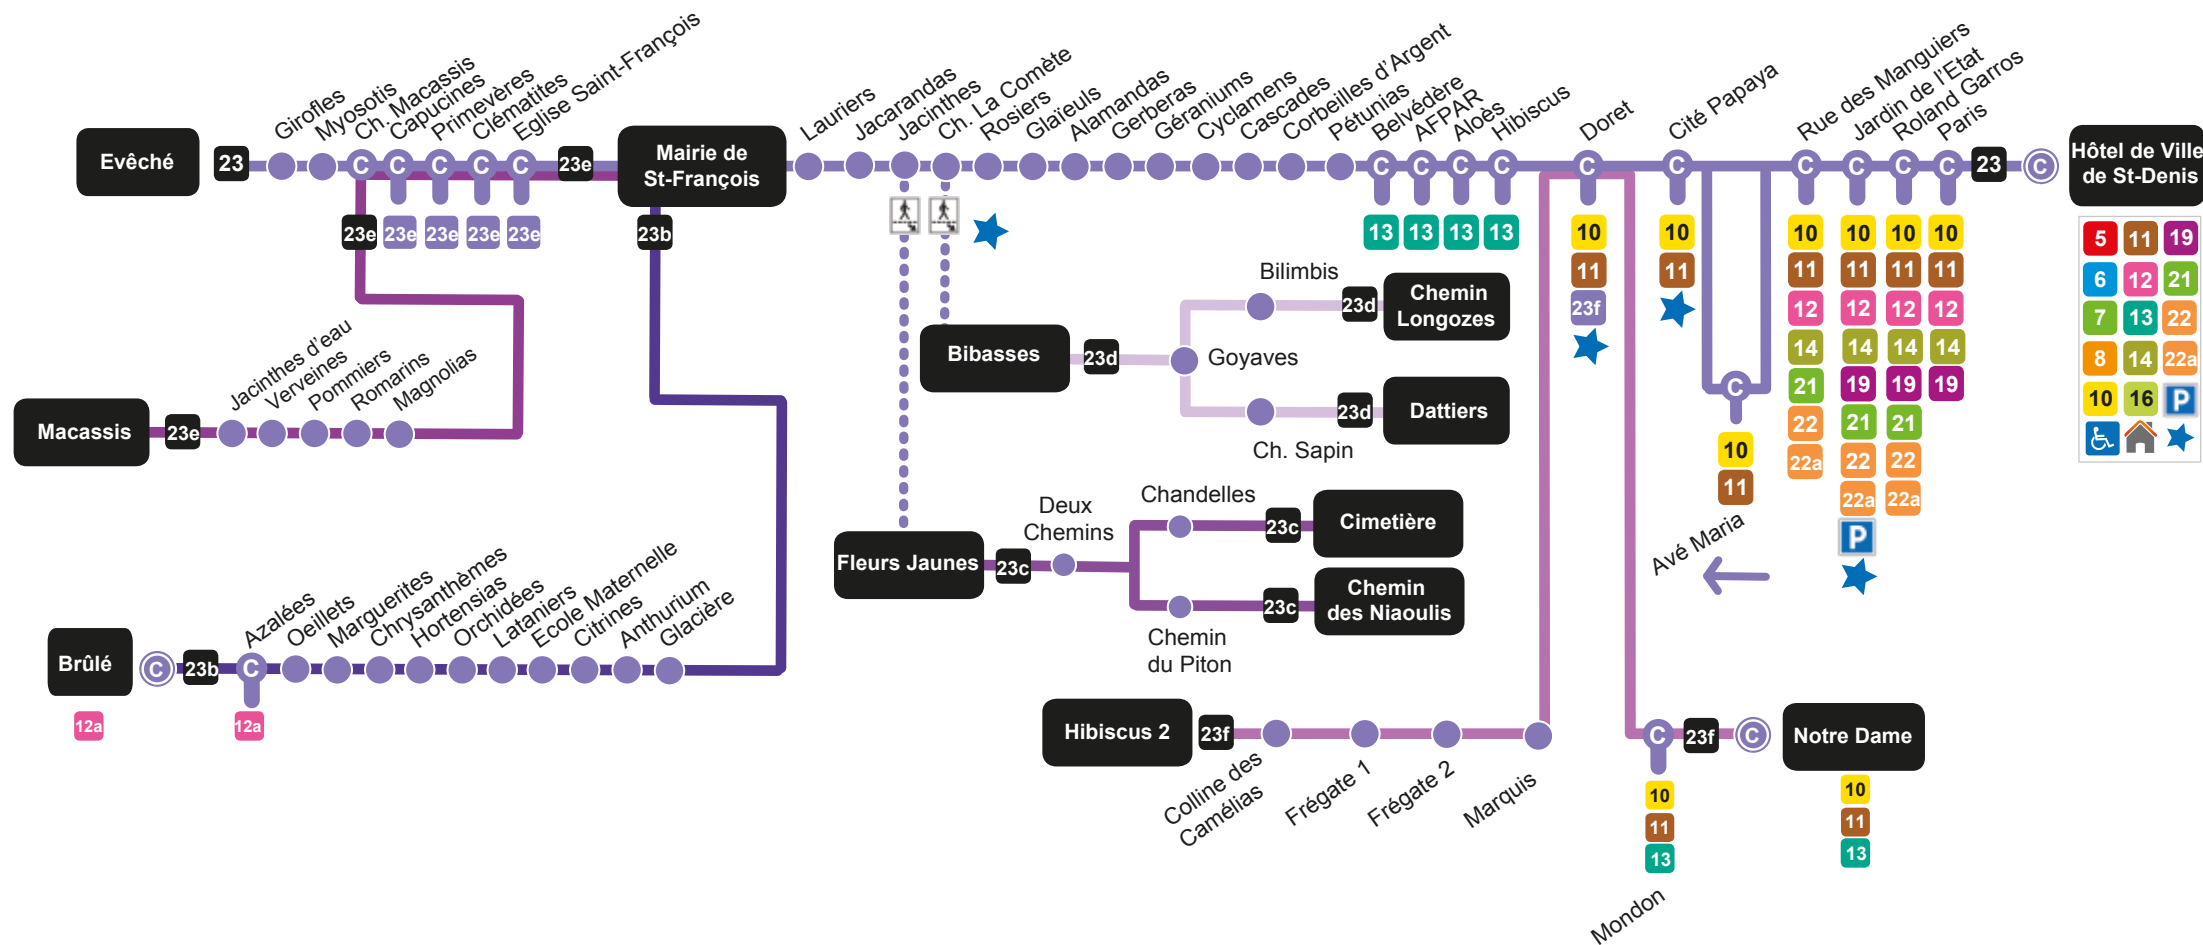

23 : Évêché/Hôtel de Ville de Saint-Denis
23b : Brûlé/Mairie de Saint-François
23c : Fleur Jaunes/Cimetière/Chemin des Niaoulis
23d : Bibasses/Chemin Longozes/Dattiers
23e : Macassis/Mairie Saint-François
23f : Hibiscus 2/Notre Dame

Espace Bus
5 ESPACES BUS
À VOTRE DISPOSITION

Ouverts du lundi au vendredi de 7h30 à 18h00
et le samedi de 8h00 à 17h00.

- Petit Marché
  166, rue du Maréchal Leclerc 97400 Saint-Denis
- Chaudron
  Mairie du Chaudron Rue Roger Payet
  97490 Sainte-Clotilde

Ouverts du lundi au vendredi de 7h30 à 18h00
et le samedi de 8h30 à 12h00 et de 13h30 à 17h00.

- Hôtel de Ville de Saint-Denis
  4, rue Pasteur 97400 Saint-Denis
- Hôtel de Ville de Sainte-Marie
  Boulevard de la Fraternité 97438 Sainte-Marie
- Hôtel de Ville de Sainte-Suzanne
  65 bis, avenue Pierre Mendès France
  97441 Sainte-Suzanne

Service Clients : un conseiller à votre écoute du lundi
au vendredi de 7h30 à 18h00 et le samedi de 8h00 à
17h00 au numéro vert :

N° Vert 0 800 655 655

Appel gratuit depuis un poste fixe

Flashez-moi et accédez à toutes les
informations utiles sur citalis.re :

I INFOS PRATIQUES

- **C** Correspondances
- Arrêt accessible aux Personnes à Mobilité Réduite
- **P** Parking
- Espace Bus
- Point de vente Citalis

C CORRESPONDANCES

5 Stade de l'Est Hôtel de Ville de St-Denis	7 Moufia les Flibustiers Hôtel de Ville de Saint-Denis	10 Parc Aquatique Hôtel de Ville de St-Denis	12 Restanques Hôtel de Ville de St-Denis	13 Belvédère Victoire	14 Gloxinias Océan	19 Parc Aquatique Victoire	22 Ruisseau Blanc Hôtel de Ville de St-Denis
6 ZAC 2 Moufia Hôtel de Ville de St-Denis	8 Collège Bois de Nèfles Hôtel de Ville de St-Denis	11 Collège Montgaillard Victoire	12a Au Banc Restanques	16 Bas de la Rivière Hôtel de Ville de St-Denis	21 Montagne 16ème Hôtel de Ville St-Denis	22a Montagne 17ème Hôtel de Ville de St-Denis