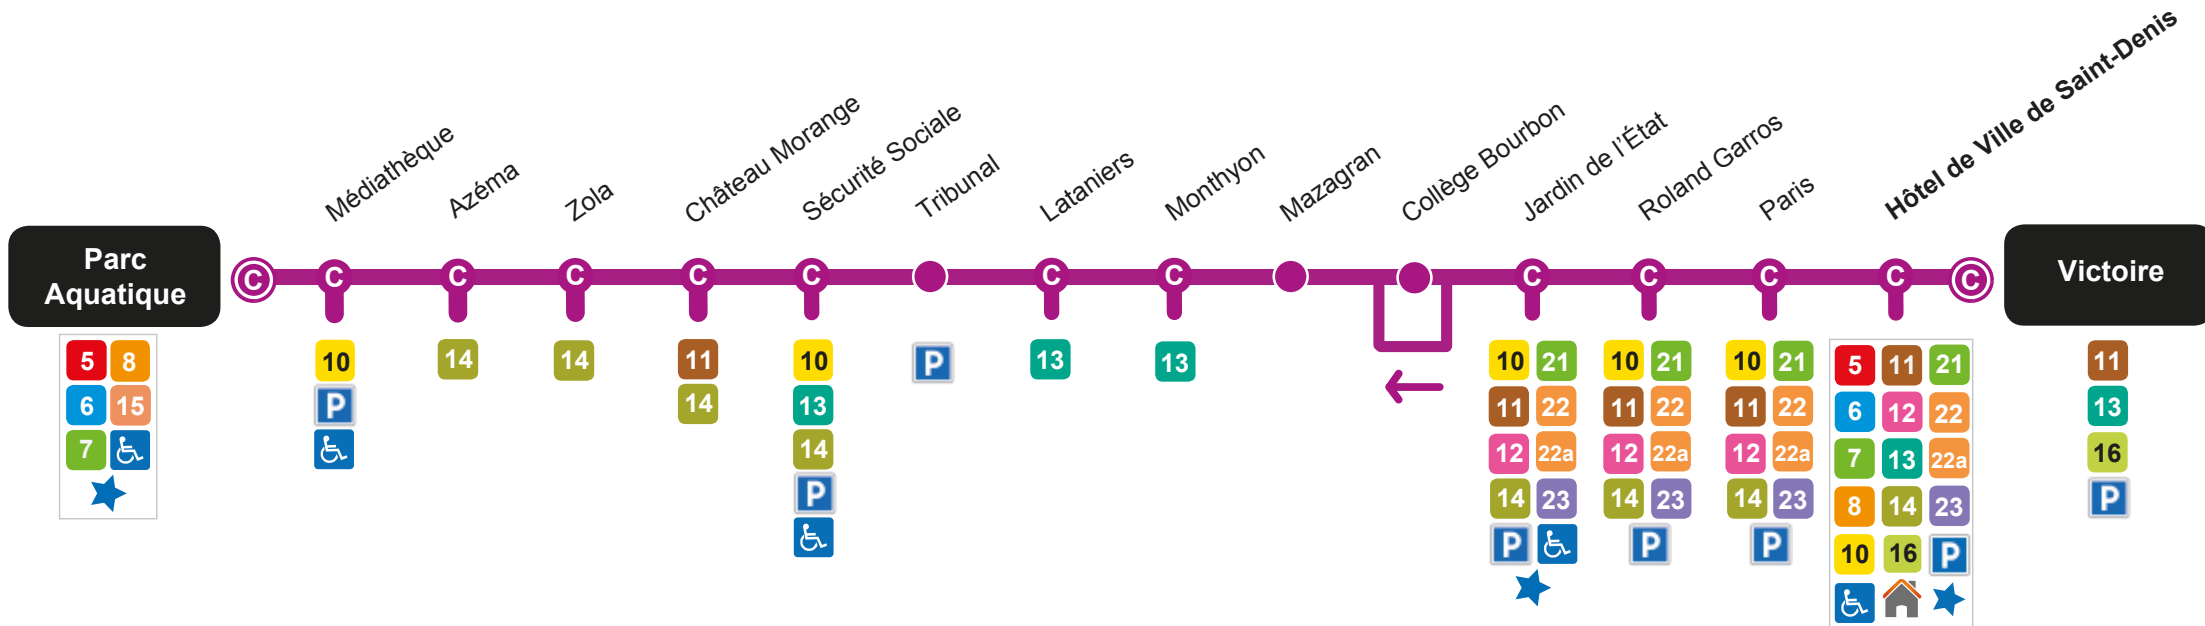

Parc Aquatique > Victoire

Info Client : Nouvelle numérotation à partir du 1er avril 2016 **9** → **19**

I INFOS PRATIQUES

- C** Correspondances
- Arrêt accessible aux Personnes à Mobilité Réduite
- P** Parking
- Espace Bus
- Point de vente Citalis

RETOUR	VICTOIRE	06:22	06:52	07:32	08:02	08:29	09:02	09:39	10:21	10:54	11:25	11:56	12:26	12:59	13:24	13:56	14:36	15:16	15:53	16:27	17:00	17:29	18:03	18:27	18:54	19:22	19:42	20:27
	JARDIN DE L'ETAT	06:28	06:58	07:39	08:09	08:36	09:09	09:46	10:28	11:01	11:32	12:03	12:33	13:06	13:31	14:03	14:43	15:25	16:02	16:36	17:09	17:38	18:10	18:34	19:01	19:27	19:47	20:32
	MAZAGRAN	06:31	07:01	07:41	08:11	08:38	09:11	09:48	10:30	11:03	11:34	12:05	12:35	13:08	13:33	14:05	14:45	15:27	16:06	16:40	17:12	17:41	18:12	18:36	19:03	19:29	19:49	20:34
	SECURITE SOCIALE	06:36	07:07	07:47	08:17	08:44	09:17	09:54	10:36	11:09	11:40	12:11	12:41	13:13	13:38	14:10	14:50	15:34	16:14	16:48	17:19	17:48	18:17	18:41	19:08	19:34	19:54	20:39
	AZEMA	06:40	07:12	07:52	08:22	08:49	09:22	09:59	10:41	11:14	11:45	12:16	12:46	13:17	13:42	14:14	14:54	15:38	16:19	16:53	17:24	17:53	18:21	18:45	19:12	19:38	19:58	20:43
	PARC AQUATIQUE	06:44	07:17	07:57	08:28	08:55	09:27	10:04	10:46	11:19	11:50	12:21	12:51	13:22	13:47	14:19	14:59	15:43	16:24	16:58	17:30	17:59	18:27	18:51	19:17	19:43	20:03	20:47

RETOUR	VICTOIRE	06:33	07:33	08:35	09:46	10:56	12:06	13:16	14:26	15:36	16:46	17:58	19:03
	JARDIN DE L'ETAT	06:38	07:38	08:40	09:51	11:01	12:12	13:22	14:32	15:42	16:53	18:06	19:08
	MAZAGRAN	06:40	07:40	08:42	09:53	11:03	12:14	13:24	14:34	15:44	16:56	18:08	19:10
	SECURITE SOCIALE	06:45	07:46	08:48	09:59	11:09	12:20	13:29	14:39	15:50	17:03	18:13	19:15
	AZEMA	06:49	07:51	08:53	10:04	11:14	12:25	13:33	14:43	15:54	17:08	18:17	19:19
	PARC AQUATIQUE	06:53	07:55	08:57	10:08	11:18	12:29	13:37	14:47	15:58	17:12	18:21	19:23