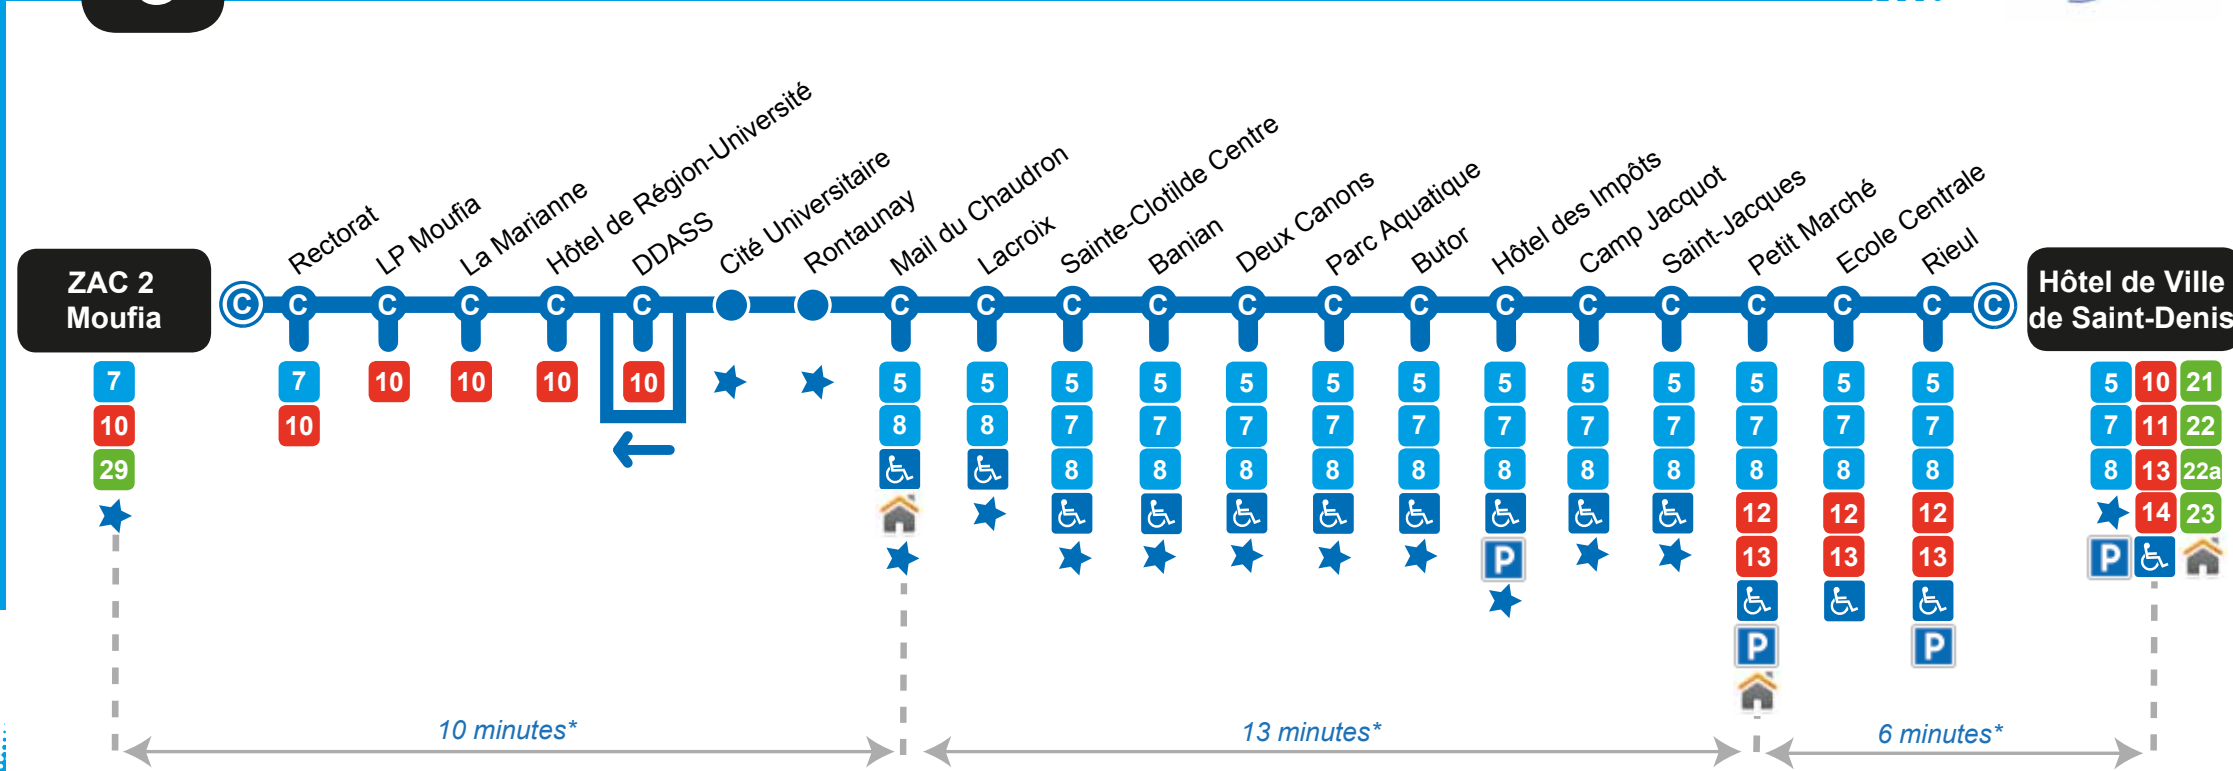

LIGNE 6

ZAC 2 Moufia Hôtel de Ville de Saint-Denis

INFOS PRATIQUES

- **C** Correspondances
- **♿** Arrêt accessible aux personnes à mobilité réduite
- **P** Parking
- **🏠** Espace Bus
- **★** Point de vente Citalis

CORRESPONDANCES

5 Stade de l'Est Hôtel de Ville de Saint-Denis	10 Stade de l'Est Hôtel de Ville de Saint-Denis	13 Belvédère Bas de la Rivière	22 Ruisseau Blanc Hôtel de Ville de Saint-Denis	29 Chemin du Plateau ZAC 2 Moufia
7 Moufia Les Flibustiers Hôtel de Ville de Saint-Denis	11 CES Montgaillard Victoire	14 Les Gloxinias Océan	22a Montagne 17ème Hôtel de Ville de Saint-Denis	
8 CES Bois de Nèfles Hôtel de Ville de Saint-Denis	12 Bassin Couderc Océan	21 Montagne 16ème Hôtel de Ville de Saint-Denis	23 Evêché Hôtel de Ville de Saint-Denis	

*Temps de parcours indicatif estimé hors difficultés et aléas de circulation.