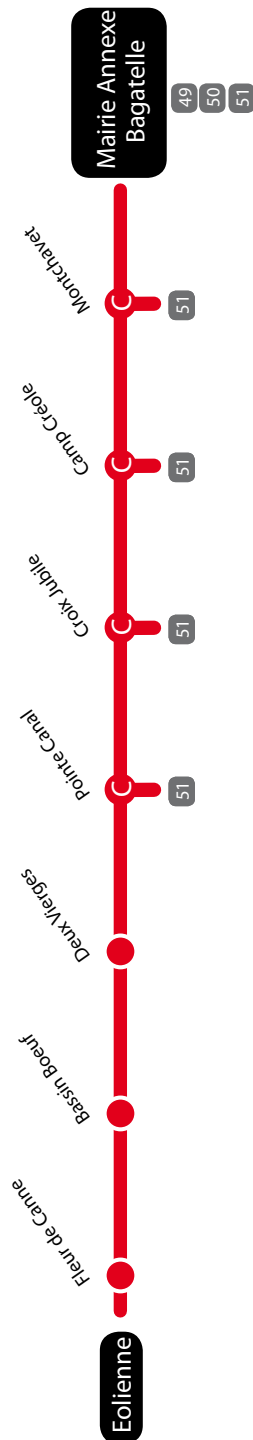

Édition n°1
Mairie Annexe Bagatelle

51a

5 ESPACES BUS
À VOTRE DISPOSITION

Ouverts du lundi au vendredi de 7h30 à 18h00
et le samedi de 8h00 à 17h00.

Ouverts du lundi au vendredi de 7h30 à 18h00 et
le samedi de 8h30 à 12h00 et de 13h30 à 17h00.

N° Vert 0 800 655 655

www.citalis.re

TAXIBUS
51a

Eolienne
Mairie Annexe Bagatelle

CORRESPONDANCES

49 Bagatelle
Le Verger

50 Ringuet
Mairie du Chaudron

51 Pointe Canal
Hôtel de Ville de Ste-Suzanne

Horaires

Eolienne
Mairie Annexe Bagatelle

Du lundi au samedi

ALLER	Eolienne (Bassin Boeuf)	5:35	6:35	7:35	8:35	11:35	12:35	14:35	15:35	16:35	17:35
	Bassin Boeuf	5:38	6:38	7:38	8:38	11:38	12:38	14:38	15:38	16:38	17:38
	Mairie Annexe Bagatelle	5:43	6:43	7:43	8:43	11:43	12:43	14:43	15:43	16:43	17:43

RETOUR	Mairie Annexe Bagatelle	6:22	7:22	8:22	9:22	11:22	12:22	15:22	16:22	17:22	18:22
	Bassin Boeuf	6:27	7:27	8:27	9:27	11:27	12:27	15:27	16:27	17:27	18:27
	Eolienne (Bassin Boeuf)	6:30	7:30	8:30	9:30	11:30	12:30	15:30	16:30	17:30	18:30