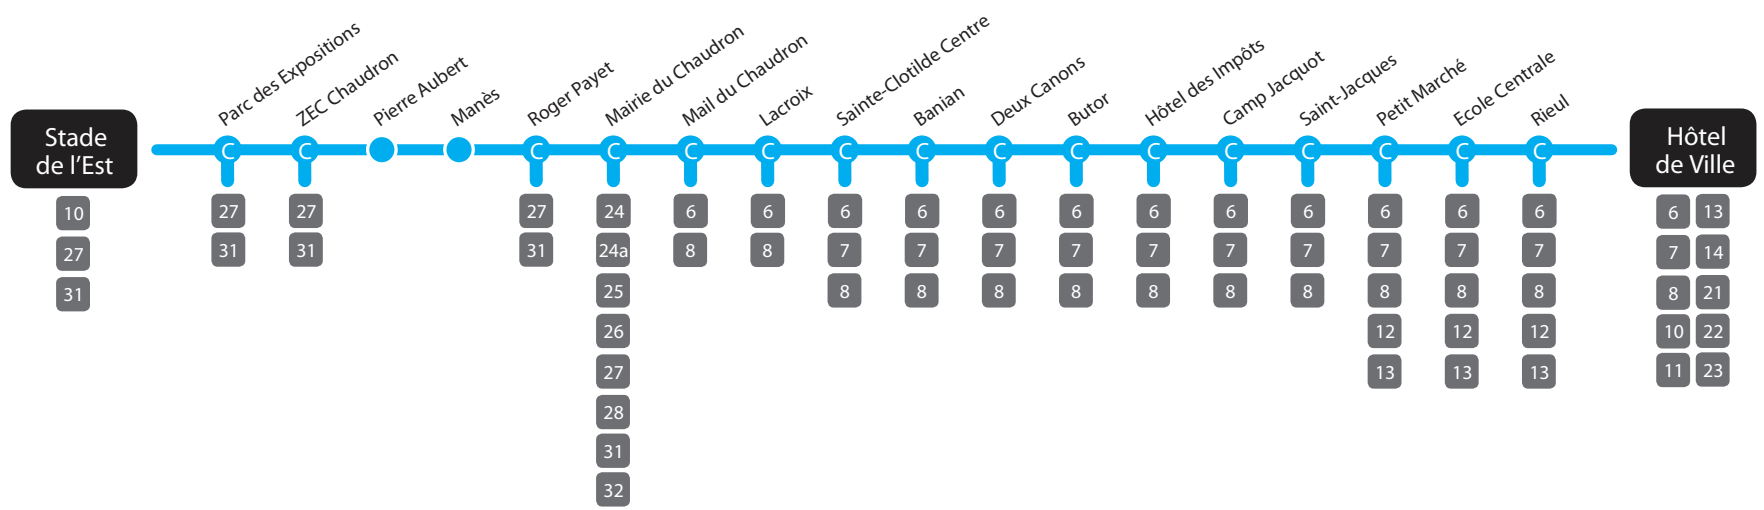

LIGNE 5 Stade de l'Est
Hôtel de Ville de Saint-Denis

Stade de l'Est
Hôtel de Ville de Saint-Denis
Edition n°2

C CORRESPONDANCES

6 ZAC 2 Moufia Hôtel de Ville de Saint-Denis	10 Stade de l'Est Hôtel de Ville de Saint-Denis	13 Belvédère Bas de la Rivière	22 Montagne 17 ^{ème} Hôtel de Ville de Saint-Denis	24a Chemin Finette Mairie du Chaudron	28 Ilet Quinquina Mairie du Chaudron
7 Moufia les Flibustiers Hôtel de Ville de Saint-Denis	11 CES Montgaillard Victoire	14 Les Gloxinias Océan	23 Evêché Hôtel de Ville de Saint-Denis	26 Bois Rouge Mairie du Chaudron	31 Quartier Français Mairie du Chaudron
8 CES Bois-de-Nèfles Hôtel de Ville de Saint-Denis	12 Bassin Couderc Océan	21 Montagne 16 ^{ème} Hôtel de Ville de Saint-Denis	24 Bois-de-Nèfles Mairie du Chaudron	27 Bretagne Bellevue Mairie du Chaudron	32 Hôtel de Ville de Sainte-Marie Mairie du Chaudron

citalis **Espace Bus** 5 ESPACES BUS
À VOTRE DISPOSITION

Ouverts du lundi au vendredi de 7h30 à 18h00
et le samedi de 8h00 à 17h00.

- Petit Marché
166, rue du Maréchal Leclerc 97400 SAINT-DENIS
- Chaudron
Mairie du Chaudron Rue Roger Payet
97490 SAINTE-CLOTILDE

Samedi

ALLER	Stade de l'Est	5:00	5:16	5:29	5:55	6:11	6:26	6:42	6:58	7:14	7:30	7:46	8:02	8:18	8:34	8:51	9:11	9:31	9:51	10:11	10:31	10:51	11:11	11:31	11:54	12:14	12:34	12:51	13:11	13:31	13:51	14:11	14:31	14:51	15:11	15:31	15:51	16:11	16:31	16:51	17:06	17:26	17:54	18:09	18:29	19:08	19:25
	Roger Payet	5:07	5:23	5:36	6:02	6:18	6:34	6:50	7:06	7:22	7:38	7:54	8:10	8:26	8:42	8:59	9:19	9:39	9:59	10:19	10:39	10:59	11:19	11:39	12:02	12:22	12:42	12:59	13:19	13:39	13:59	14:19	14:39	14:59	15:19	15:39	15:59	16:19	16:39	16:59	17:14	17:34	18:02	18:17	18:37	19:15	19:32
	Mail du Chaudron	5:09	5:25	5:38	6:04	6:20	6:36	6:52	7:08	7:24	7:40	7:56	8:12	8:28	8:44	9:01	9:21	9:41	10:01	10:21	10:41	11:01	11:21	11:41	12:04	12:24	12:44	13:01	13:21	13:41	14:01	14:21	14:41	15:01	15:21	15:41	16:01	16:21	16:41	17:01	17:16	17:36	18:04	18:19	18:39	19:1	