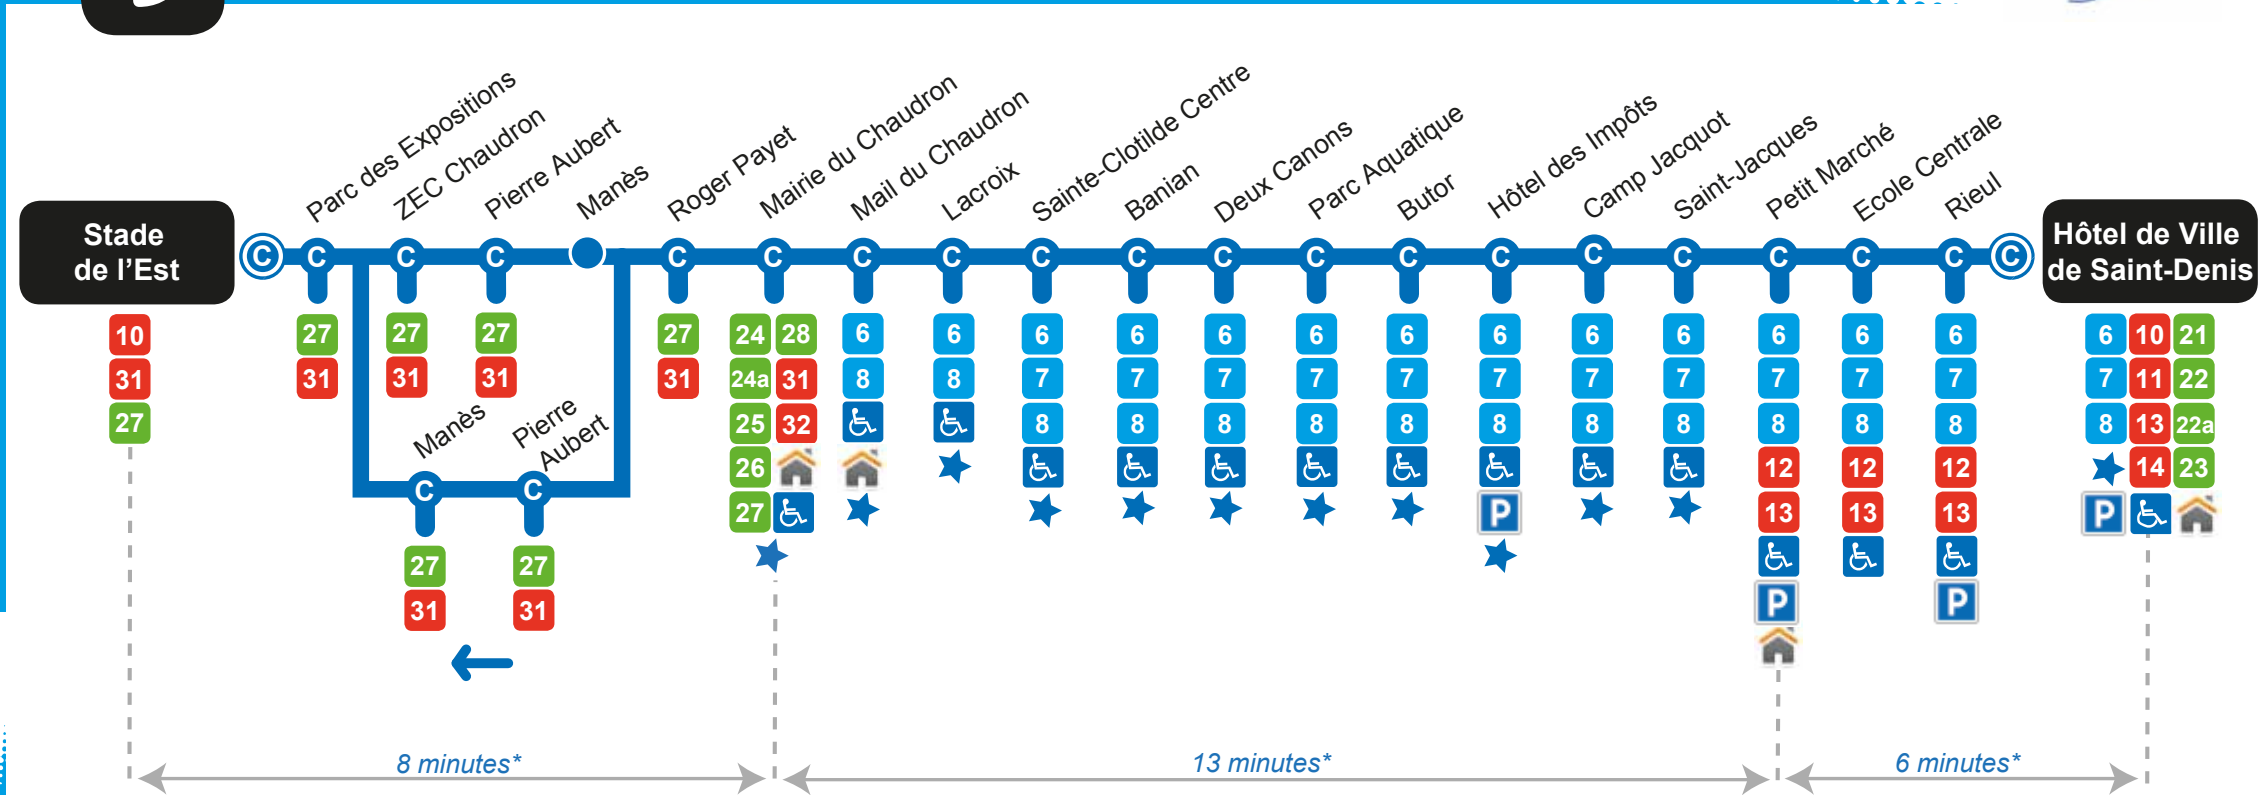

LIGNE 5

Stade de l'Est Hôtel de Ville de Saint-Denis

INFOS PRATIQUES

- **C** Correspondances
- Arrêt accessible aux personnes à mobilité réduite
- **P** Parking
- Espace Bus
- Point de vente Citalis

CORRESPONDANCES

6 ZAC 2 Moufia Hôtel de Ville de Saint-Denis	11 CES Montgaillard Victoire	21 Montagne 16ème Hôtel de Ville de Saint-Denis	24 Bois de Nèfles Mairie du Chaudron	27 Bretagne Bellevue Mairie du Chaudron
7 Moufia Les Flibustiers Hôtel de Ville de Saint-Denis	12 Bassin Couderc Océan	22 Ruisseau Blanc Hôtel de Ville de Saint-Denis	24a Chemin Finette Mairie du Chaudron	28 Ilet à Quinquina Mairie du Chaudron
8 CES Bois de Nèfles Hôtel de Ville de Saint-Denis	13 Belvédère Bas de la Rivière	22a Montagne 17ème Hôtel de Ville de Saint-Denis	25 CES Bois de Nèfles Amiral Lacaze	31 Quartier Français Mairie du Chaudron
10 Stade de l'Est Hôtel de Ville de Saint-Denis	14 Les Gloxinias Océan	23 Evèché Hôtel de Ville de Saint-Denis	26 Bois Rouge Mairie du Chaudron	32 Hôtel de Ville de Sainte-Marie Mairie du Chaudron

*Temps de parcours indicatif estimé hors difficultés et aléas de circulation.