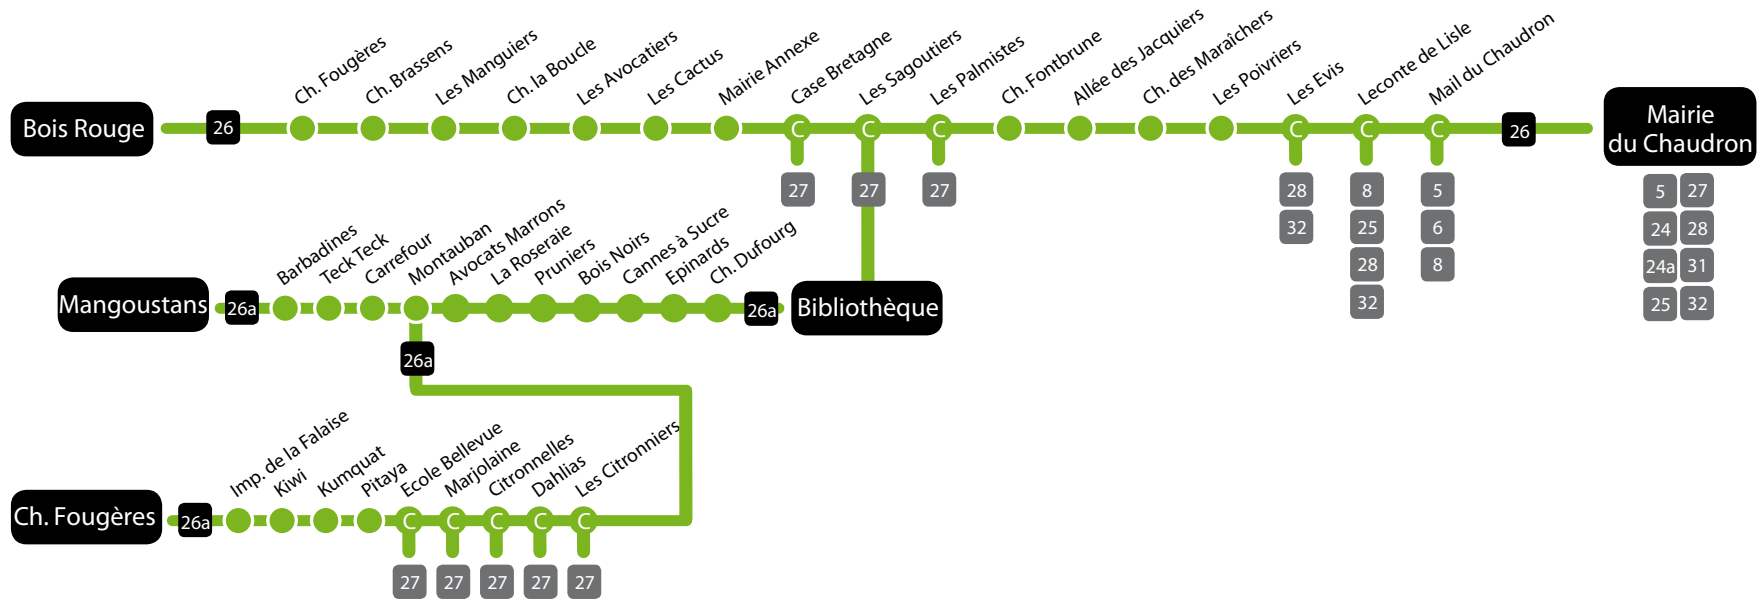

LIGNE 26 Bois Rouge
Mairie du Chaudron

LIGNE 26a Mangoustan / Ch. Fougères
Bibliothèque

C CORRESPONDANCES

- | | | | | |
|---|---|--|--|--|
| 5 Stade de l'Est
Hôtel de Ville de Saint-Denis | 8 CES bois-de-Nèfles
Hôtel de Ville de Saint-Denis | 24a Chemin Finette
Mairie du Chaudron | 27 Bretagne Bellevue
Mairie du Chaudron | 31 Quartier Français
Mairie du Chaudron |
| 6 ZAC 2 Moufia
Hôtel de Ville de Saint-Denis | 24 Bois de Nèfles
Mairie du Chaudron | 25 CES Bois de Nèfles
Amiral Lacaze | 28 Ilet Quinquina
Mairie du Chaudron | 32 Collège de Beauséjour
Mairie du Chaudron |

Ligne 26 dimanche et jours fériés

	Ligne 26 dimanche et jours fériés							
	Bois Rouge	7:30	8:30	9:30	10:30	11:30	12:30	18:00
ALLER	Ch.Fougères	7:31	8:31	9:31	10:31	11:31	12:31	18:01
	Case Bretagne	7:37	8:37	9:37	10:37	11:37	12:37	18:07
	Les Sagoutiers	7:38	8:38	9:38	10:38	11:38	12:38	18:08
	Pont Triolet	7:44	8:44	9:44	10:44	11:44	12:44	18:14
	Mairie du Chaudron	7:50	8:50	9:50	10:50	11:50	12:50	18:20
RETOUR	Mairie du Chaudron	8:00	9:00	10:00	11:00	12:00	17:40	18:30
	Pont Triolet	8:05	9:05	10:05	11:05	12:05	17:45	18:35
	Les Sagoutiers	8:11	9:11	10:11	11:11	12:11	17:51	18:41
	Case Bretagne	8:12	9:12	10:12	11:12	12:12	17:52	18:42
	Ch.Fougères	8:18	9:18	10:18	11:18	12:18	17:58	18:48
	Bois Rouge	8:20	9:20	10:20	11:20	12:20	18:00	18:50