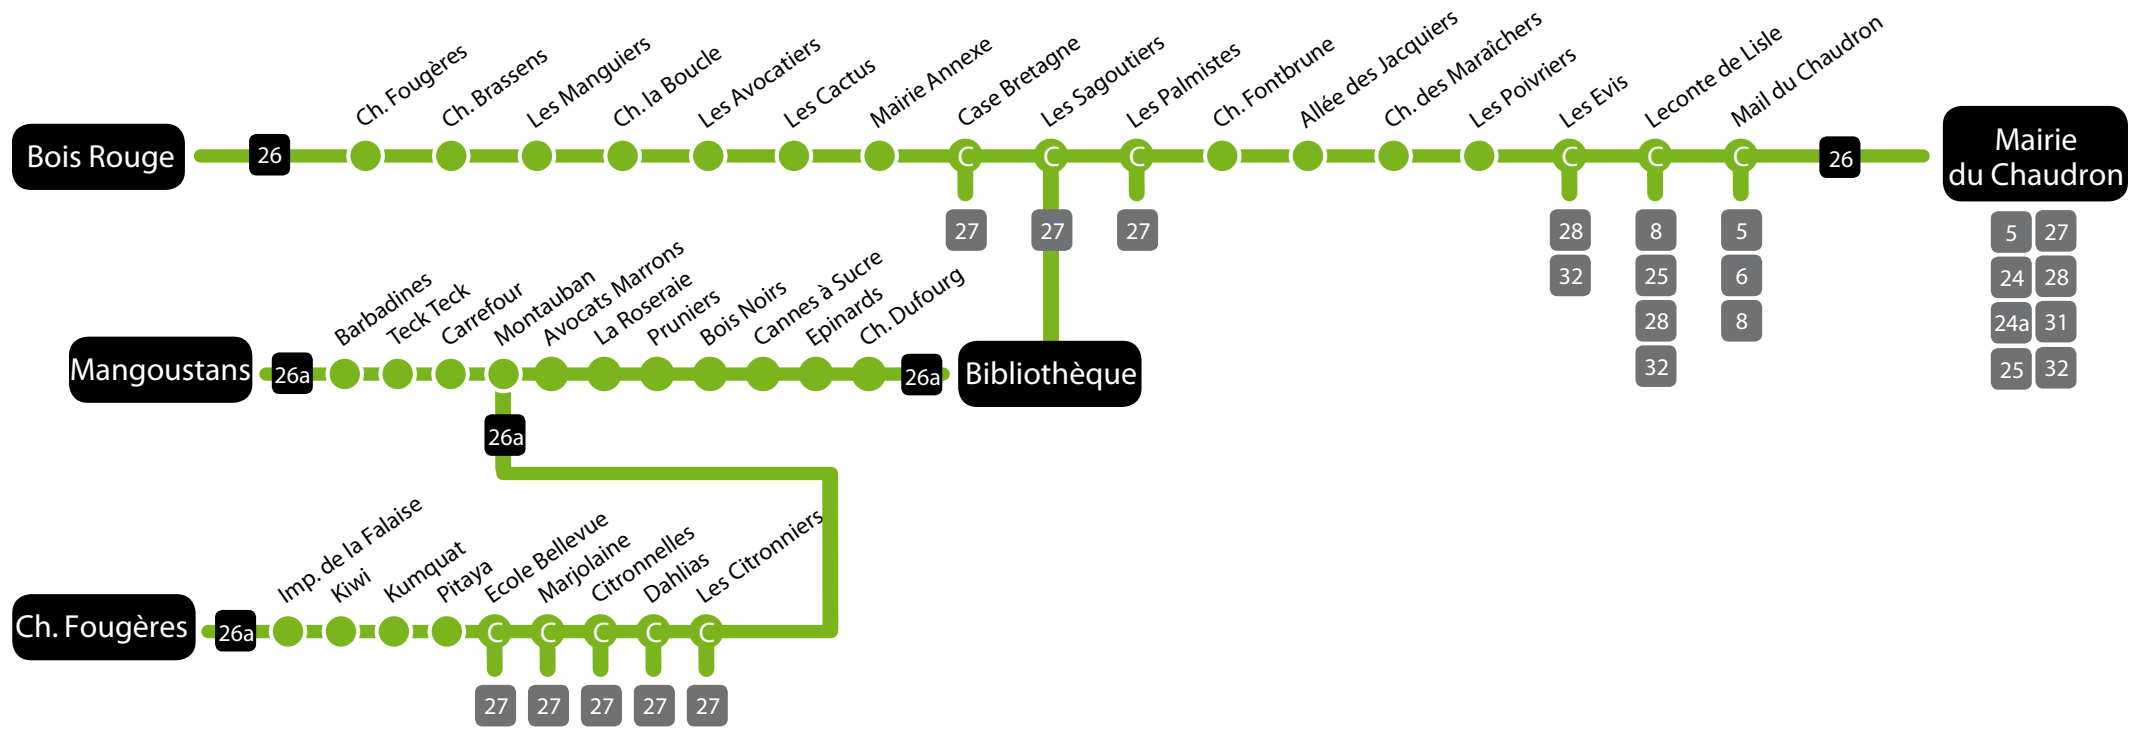

LIGNE 26
Bois Rouge
Mairie du Chaudron

LIGNE 26a
Mangoustan / Ch. Fougères
Bibliothèque

CORRESPONDANCES

5 Stade de l'Est Hôtel de Ville de Saint-Denis	8 CES bois-de-Nèfles Hôtel de Ville de Saint-Denis	24a Chemin Finette Mairie du Chaudron	27 Bretagne Bellevue Mairie du Chaudron	31 Quartier Français Mairie du Chaudron
6 ZAC 2 Moufia Hôtel de Ville de Saint-Denis	24 Bois de Nèfles Mairie du Chaudron	25 CES Bois de Nèfles Amiral Lacaze	28 Ilet Quinquina Mairie du Chaudron	32 Collège de Beauséjour Mairie du Chaudron