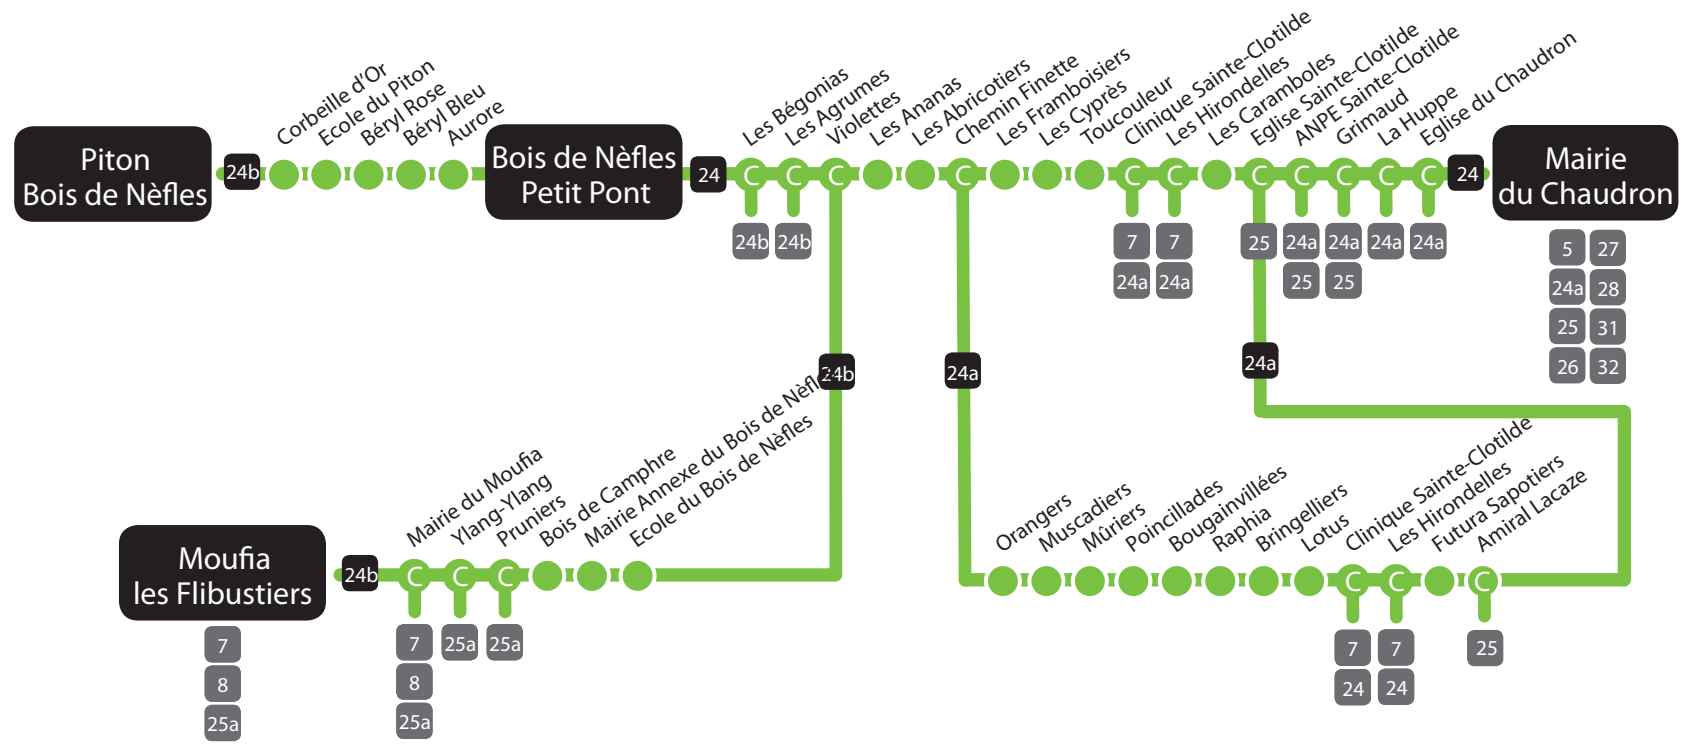

LIGNE 24 Bois de Nèfles
Mairie du Chaudron

TAXIBUS 24a Chemin Finette
Mairie du Chaudron

TAXIBUS 24b Piton Bois de Nèfles
Moufia les Flibustiers

C CORRESPONDANCES

- | | | | | | |
|---|---|---|--|--|--|
| 5 Stade de l'Est
Hôtel de Ville St-Denis | 8 CES bois de Nèfles
Hôtel de Ville St-Denis | 25 CES Bois de Nèfles
Amiral Lacaze | 26 Bois Rouge
Mairie du Chaudron | 28 Ilet Quinquina
Mairie du Chaudron | 32 HDV Ste Marie
Mairie du Chaudron |
| 7 Moufia les Flibustiers
Hôtel de Ville St-Denis | 24a Chemin Finette
Mairie du Chaudron | 25a La Source
Moufia les Flibustiers | 27 Bretagne Bellevue
Mairie du Chaudron | 31 Quartier Français
Mairie du Chaudron | |