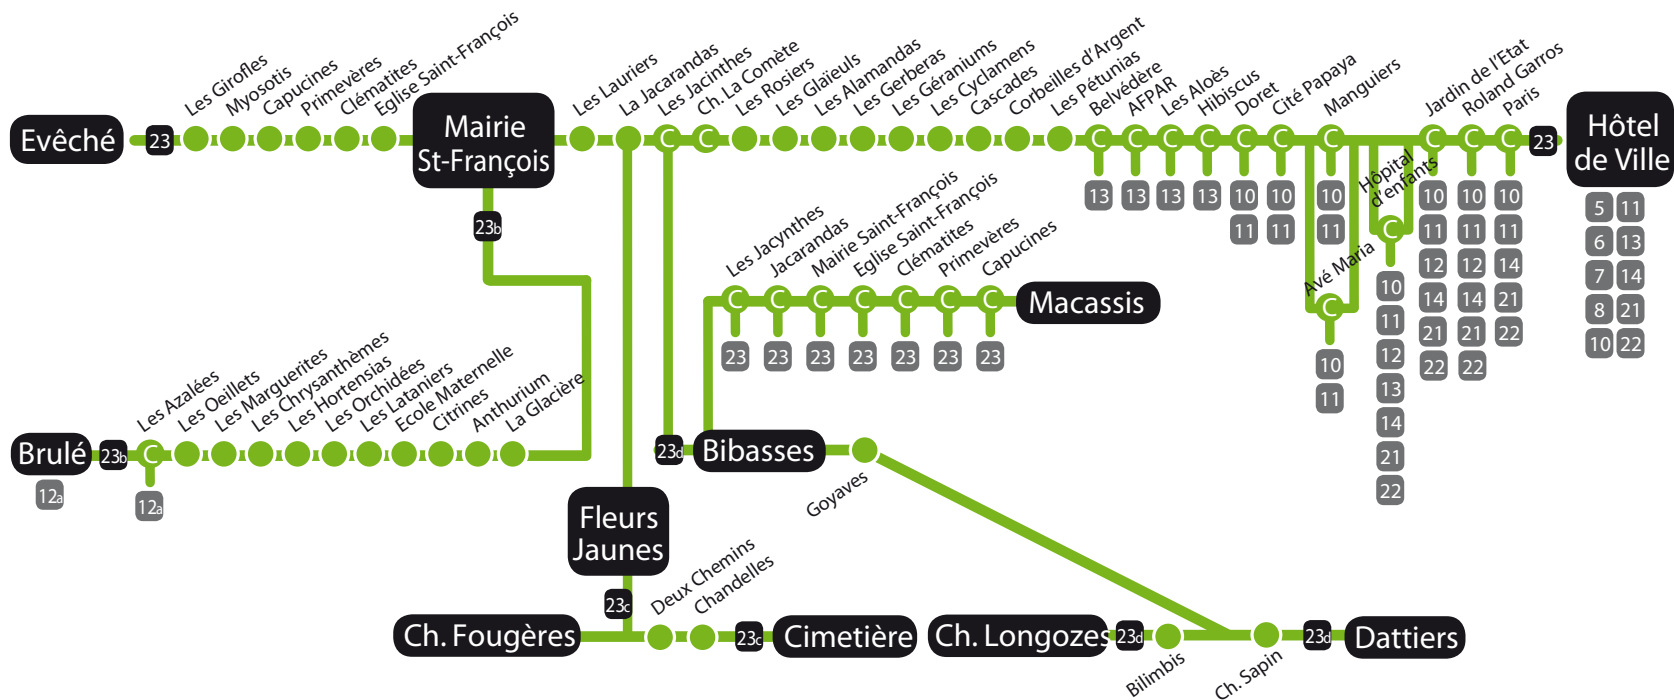

LIGNE 23 Evêché
Hôtel de Ville
de St-Denis

LIGNE 23b Brûlé
Mairie de
Saint-François

LIGNE 23c Cimetière
Ch. Fougères
Fleurs Jaunes

LIGNE 23d Dattiers / Ch. Longozes /
Macassis
Bibasses

C CORRESPONDANCES

5 Stade de l'Est Hôtel de Ville St-Denis	7 Moufia les Flibustiers Hôtel de Ville St-Denis	10 Stade de l'Est Hôtel de Ville St-Denis	12 Bassin Couderc Océan	13 Belvédère Bas de la Rivière	21 Montagne 16 ^{ème} Hôtel de Ville St-Denis
6 ZAC 2 Moufia Hôtel de Ville St-Denis	8 CES Bois de Nêfles Hôtel de Ville St-Denis	11 CES Montgaillard Victoire	12a Au Banc Bassin Couderc	14 Les Gloxinias Océan	22 Montagne 17 ^{ème} Hôtel de Ville St-Denis

Espace Bus 5 ESPACES BUS
À VOTRE DISPOSITION

Ouverts du lundi au vendredi de 7h30 à 18h00
et le samedi de 8h00 à 17h00.

- Petit Marché
166, rue du Maréchal Leclerc 97400 SAINT-DENIS
- Chaudron
Mairie du Chaudron rue Roger Payet
97490 SAINTE-CLOTILDE

Horaires

LIGNE 23 Evêché
Hôtel de Ville
de St-Denis

LIGNE 23b Brûlé
Mairie de
Saint-François

LIGNE 23c Cimetière
/ Ch. Fougères
Fleurs Jaunes

LIGNE 23d Dattiers / Ch. Longozes
/ Macassis
Bibasses

Ligne 23 / 23b du lundi au samedi

Ligne 23d du lundi au samedi

ALLER	Bibasses	6:15	7:22	11:40	12:10	12:22	13:05	16:40	17:40	18:05
	Goyaves	6:16	7:23	11:41	12:11	12:23	13:06	16:41	17:41	18:06
	Dattiers	12:13	13:08
	Ch. Longozes	6:17	7:26	11:44	12:18	12:26	13:13	16:44	17:44	18:09
	Mairie St François	6:50	15:55
	Macassis	7:10	16:15